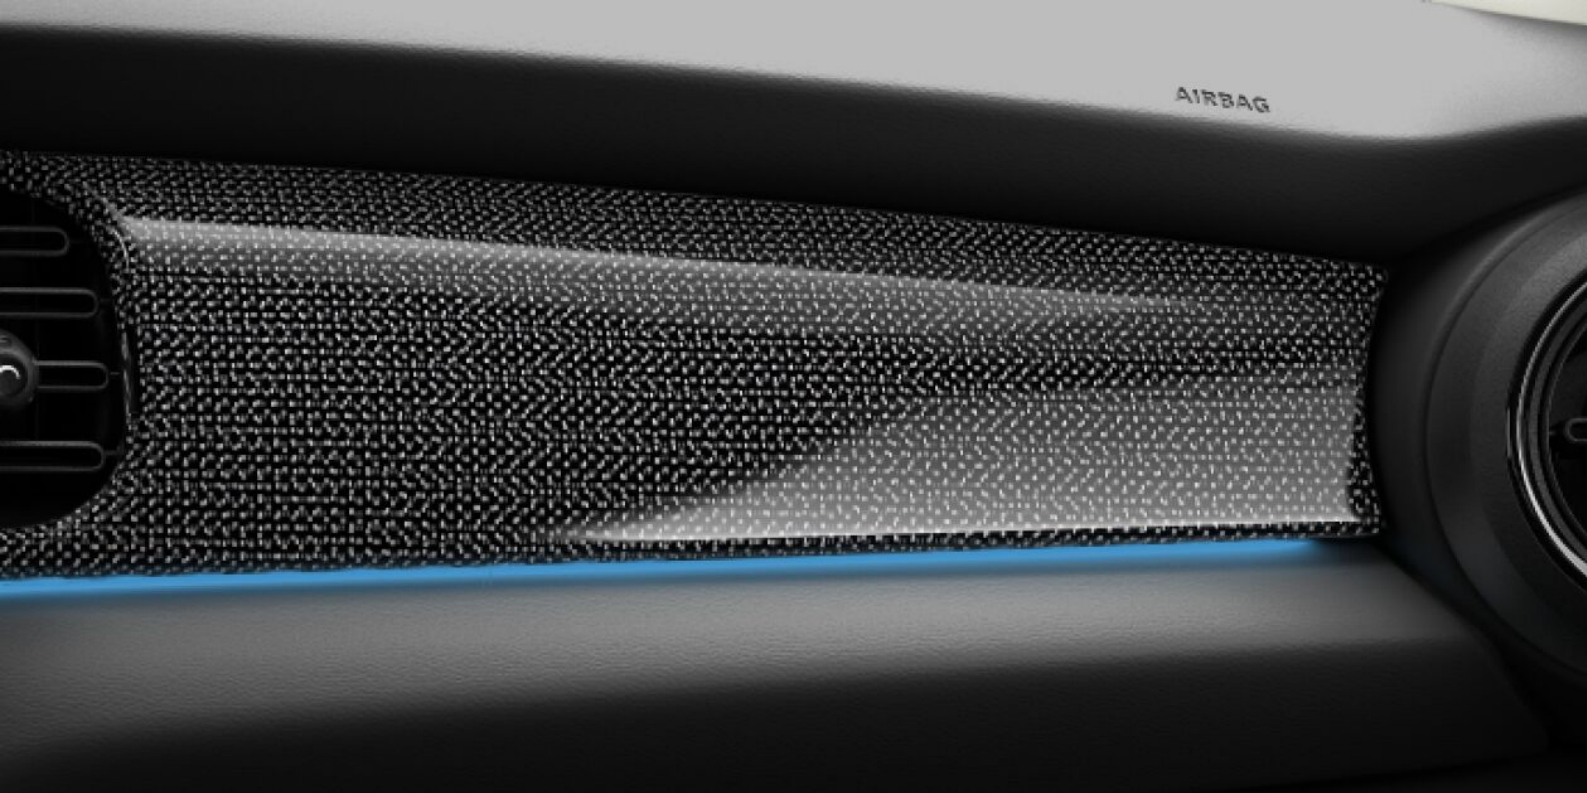

PREIS

33.040 €

Brutto	23.000 €
Optionen	10.040 €
Steuern:	
• MwSt. 19 %	5.275 €
Summe Steuern	5.275 €

Bei den Preisangaben handelt es sich um unverbindliche Empfehlungen des Herstellers und exklusive Überführungskosten. Änderungen und Irrtümer vorbehalten. Umfänge und Kombinationsmöglichkeiten können variieren. Verbindliche Auskünfte gibt Ihnen gern Ihr MINI Partner.