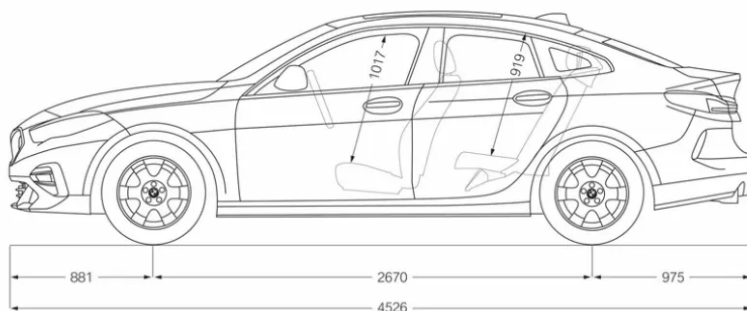

ZULÄSSIGE ACHSLAST VORNE / HINTEN

1140 kg / 1040 kg

BESCHLEUNIGUNG (0-100 KM/H)

4.8 s

ZULÄSSIGES GESAMTGEWICHT

2105 kg

TANKVOLUMEN

50 Liter

ZULADUNG

535 kg

ABMESSUNGEN

LÄNGE / BREITE / HÖHE

4526 mm / 1800 mm / 1420 mm

BREITE INKL. SPIEGEL (FAHRER-/BEIFAHRESEITE)

2081 mm (1045 mm / 1036 mm)

ANZAHL DER SITZPLÄTZE

5

RADSTAND / WENDEKREIS

2670 mm (11.4 m)

GEPÄCKRAUMVOLUMEN

430 Liter - 430 Liter