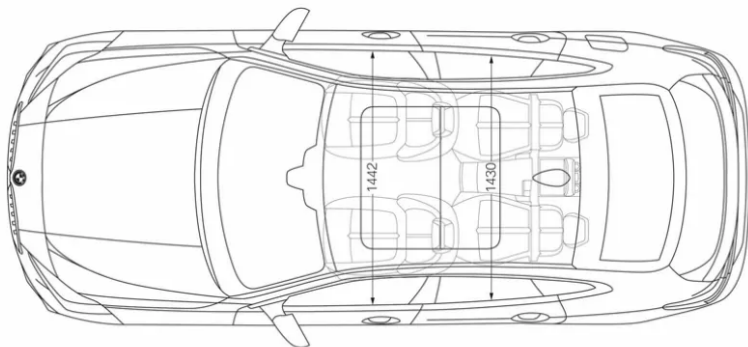

ZULÄSSIGE ACHSLAST VORNE / HINTEN

1140 kg / 1040 kg

BESCHLEUNIGUNG (0-100 KM/H)

4.8 s

ZULÄSSIGES GESAMTGEWICHT

2105 kg

TANKVOLUMEN

50 Liter

ZULADUNG

535 kg

ABMESSUNGEN

LÄNGE / BREITE / HÖHE

4526 mm / 1800 mm / 1420 mm

BREITE INKL. SPIEGEL (FAHRER-/BEIFAHRESEITE)

2081 mm (1045 mm / 1036 mm)

ANZAHL DER SITZPLÄTZE

5

RADSTAND / WENDEKREIS

2670 mm (11.4 m)

GEPÄCKRAUMVOLUMEN

430 Liter - 430 Liter