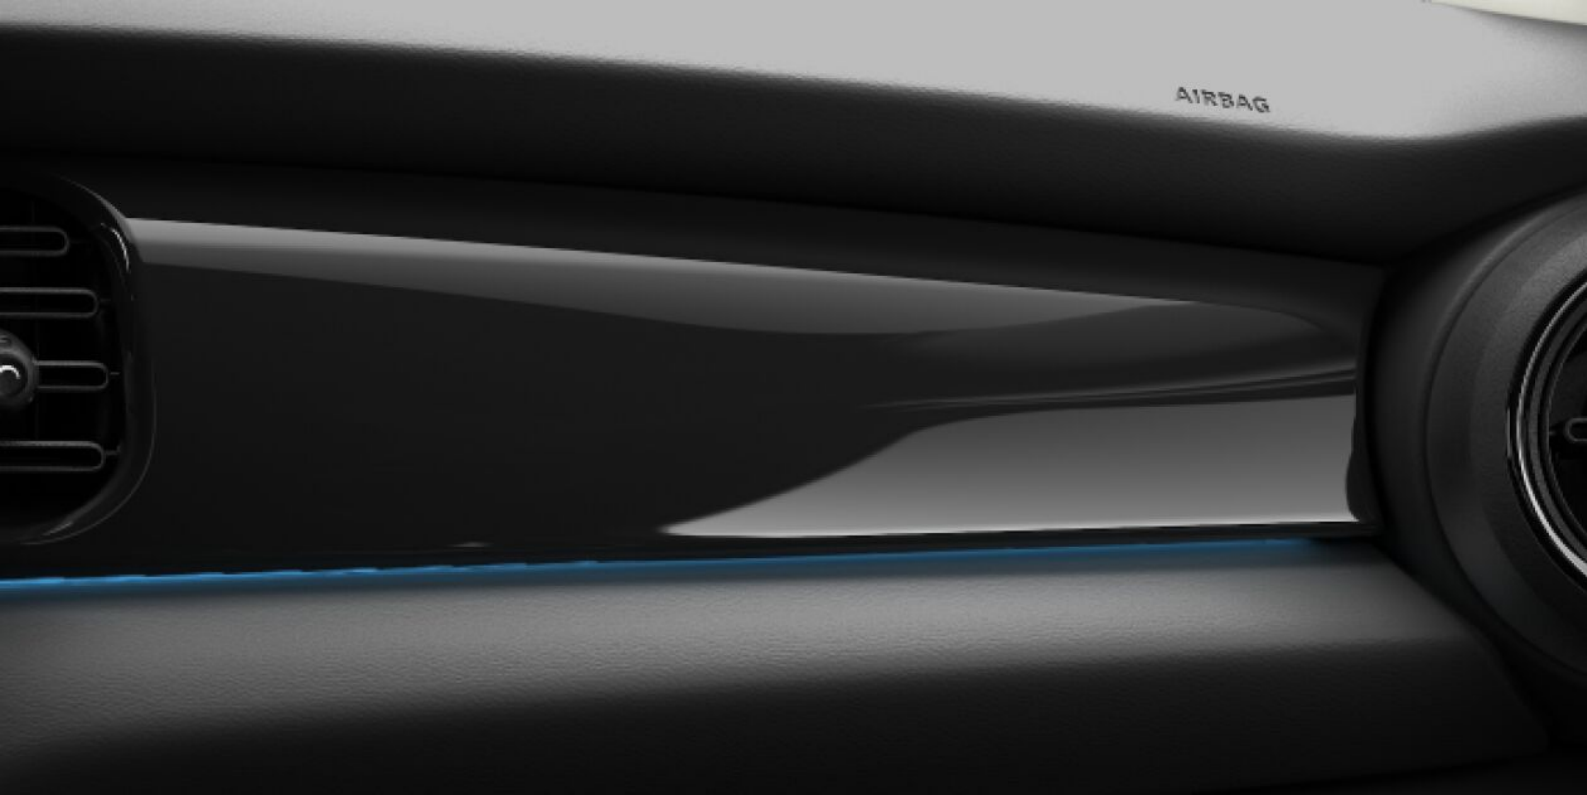

PREIS

34.150 €

Brutto	23.600 €
Optionen	10.550 €
Steuern:	
• MwSt. 19 %	5.453 €
Summe Steuern	5.453 €

Bei den Preisangaben handelt es sich um unverbindliche Empfehlungen des Herstellers und exklusive Überführungskosten. Änderungen und Irrtümer vorbehalten. Umfänge und Kombinationsmöglichkeiten können variieren. Verbindliche Auskünfte gibt Ihnen gern Ihr MINI Partner.