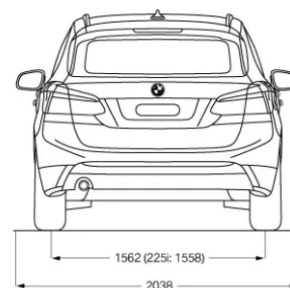

1020 kg / 970 kg

9.3 s

ZULÄSSIGES GESAMTGEWICHT

1945 kg

TANKVOLUMEN

61 Liter

ZULADUNG

545 kg

ABMESSUNGEN

LÄNGE / BREITE / HÖHE

4354 mm / 1800 mm / 1555 mm

BREITE INKL. SPIEGEL (FAHRER-/BEIFAHRERSEITE)

2038 mm (1030 mm / 1008 mm)

ANZAHL DER SITZPLÄTZE

5

RADSTAND / WENDEKREIS

2670 mm (11.3 m)

GEPÄCKRAUMVOLUMEN

468 Liter - 1510 Liter