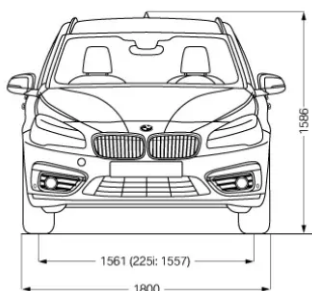

1020 kg / 970 kg

9.3 s

ZULÄSSIGES GESAMTGEWICHT

1945 kg

TANKVOLUMEN

61 Liter

ZULADUNG

545 kg

ABMESSUNGEN

LÄNGE / BREITE / HÖHE

4354 mm / 1800 mm / 1555 mm

BREITE INKL. SPIEGEL (FAHRER-/BEIFAHRERSEITE)

2038 mm (1030 mm / 1008 mm)

ANZAHL DER SITZPLÄTZE

5

RADSTAND / WENDEKREIS

2670 mm (11.3 m)

GEPÄCKRAUMVOLUMEN

468 Liter - 1510 Liter