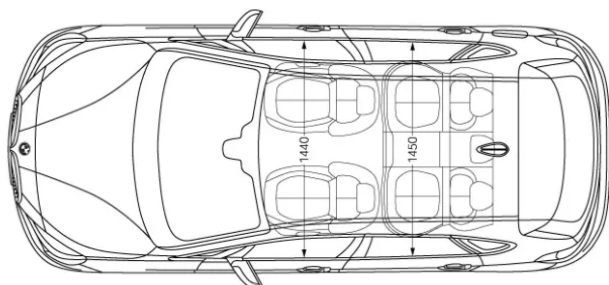

1020 kg / 970 kg

9.3 s

ZULÄSSIGES GESAMTGEWICHT

1945 kg

TANKVOLUMEN

61 Liter

ZULADUNG

545 kg

ABMESSUNGEN

LÄNGE / BREITE / HÖHE

4354 mm / 1800 mm / 1555 mm

BREITE INKL. SPIEGEL (FAHRER-/BEIFAHRERSEITE)

2038 mm (1030 mm / 1008 mm)

ANZAHL DER SITZPLÄTZE

5

RADSTAND / WENDEKREIS

2670 mm (11.3 m)

GEPÄCKRAUMVOLUMEN

468 Liter - 1510 Liter