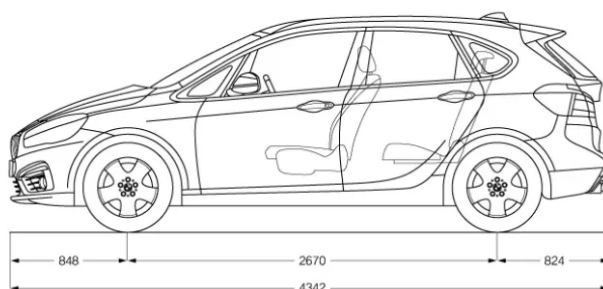

1020 kg / 970 kg

9.3 s

ZULÄSSIGES GESAMTGEWICHT

1945 kg

TANKVOLUMEN

61 Liter

ZULADUNG

545 kg

ABMESSUNGEN

LÄNGE / BREITE / HÖHE

4354 mm / 1800 mm / 1555 mm

BREITE INKL. SPIEGEL (FAHRER-/BEIFAHRERSEITE)

2038 mm (1030 mm / 1008 mm)

ANZAHL DER SITZPLÄTZE

5

RADSTAND / WENDEKREIS

2670 mm (11.3 m)

GEPÄCKRAUMVOLUMEN

468 Liter - 1510 Liter