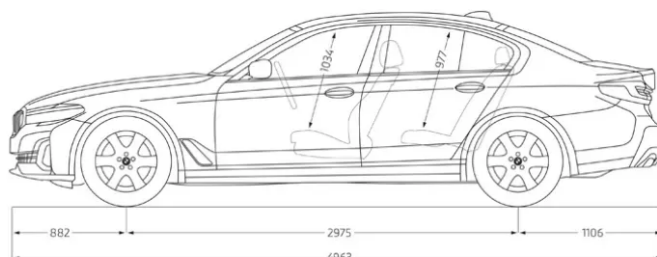

2440 kg

TANKVOLUMEN

66 Liter

ZULADUNG

680 kg

ABMESSUNGEN

LÄNGE / BREITE / HÖHE

4963 mm / 1868 mm / 1479 mm

BREITE INKL. SPIEGEL (FAHRER-/BEIFAHRESEITE)

2126 mm (1069 mm / 1057 mm)

ANZAHL DER SITZPLÄTZE

5

RADSTAND / WENDEKREIS

2975 mm (12 m)

GEPÄCKRAUMVOLUMEN

530 Liter - 530 Liter