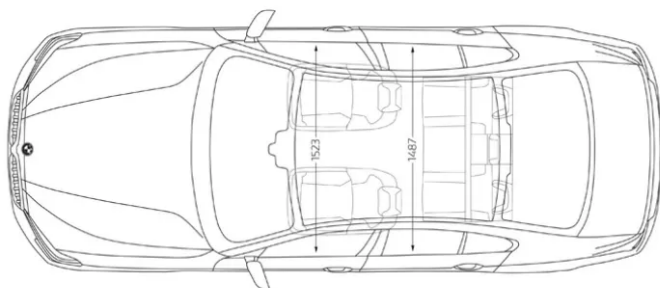

BREITE INKL. SPIEGEL (FAHRER-/BEIFAHRESEITE)

2126 mm (1069 mm / 1057 mm)

ANZAHL DER SITZPLÄTZE

5

RADSTAND / WENDEKREIS

2975 mm (12 m)

GEPÄCKRAUMVOLUMEN

530 Liter - 530 Liter