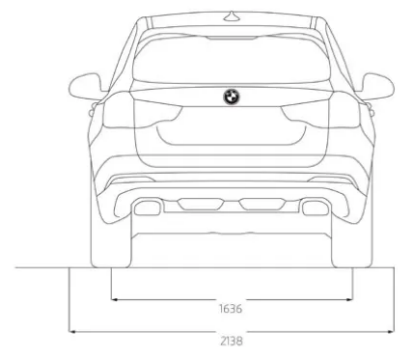

ZULADUNG

660 kg

ABMESSUNGEN

LÄNGE / BREITE / HÖHE

4708 mm / 1891 mm / 1676 mm

BREITE INKL. SPIEGEL (FAHRER-/BEIFAHRESEITE)

2138 mm (1080 mm / 1058 mm)

ANZAHL DER SITZPLÄTZE

5

RADSTAND / WENDEKREIS

2864 mm (12 m)

GEPÄCKRAUMVOLUMEN

550 Liter - 1600 Liter