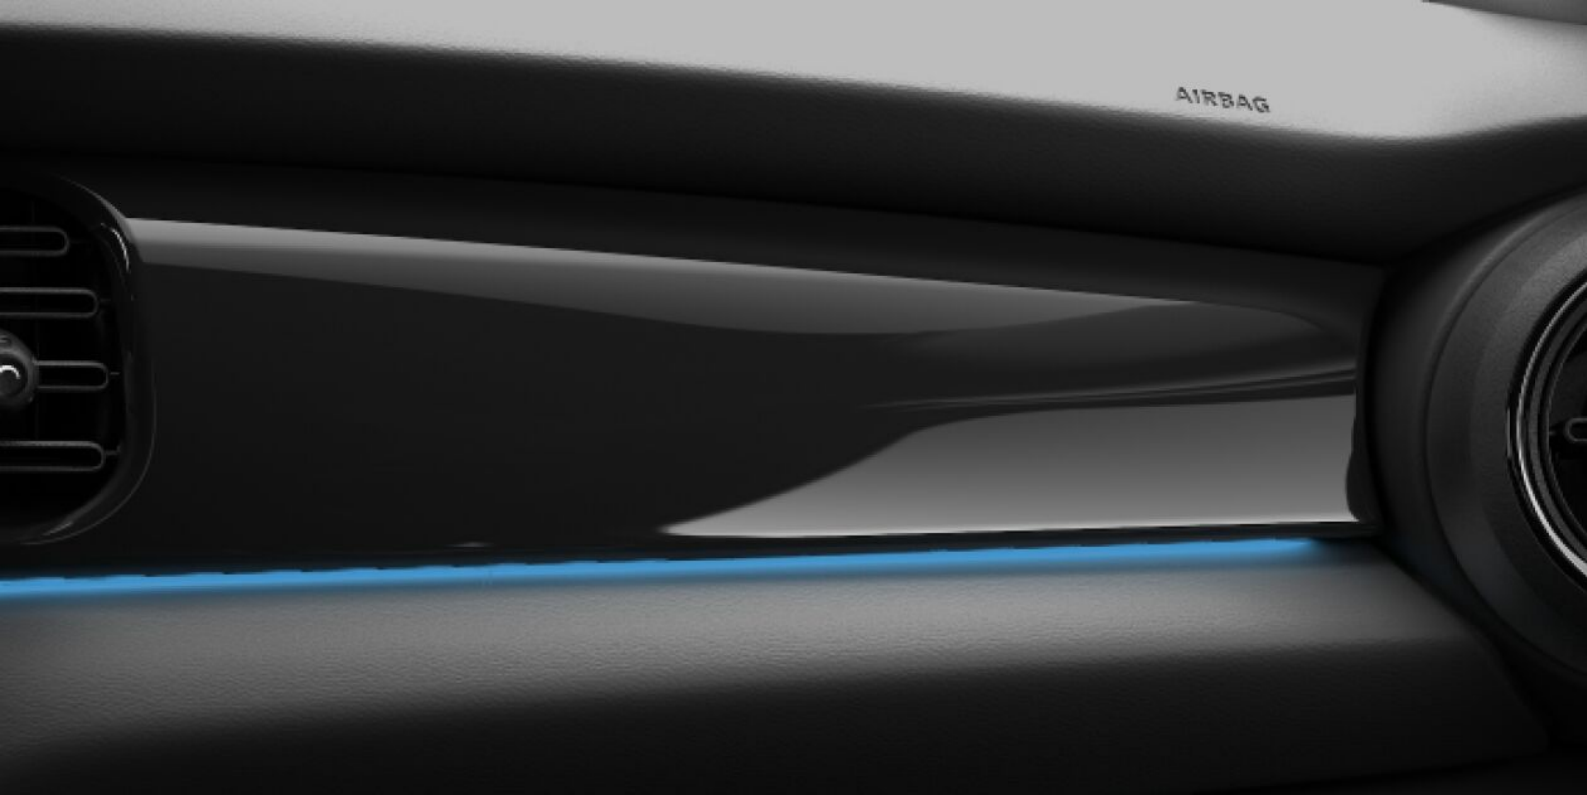

PREIS

39.100 €

Brutto	27.600 €
Optionen	11.500 €
Steuern:	
• MwSt. 19 %	6.243 €
Summe Steuern	6.243 €

Bei den Preisangaben handelt es sich um unverbindliche Empfehlungen des Herstellers und exklusive Überführungskosten. Änderungen und Irrtümer vorbehalten. Umfänge und Kombinationsmöglichkeiten können variieren. Verbindliche Auskünfte gibt Ihnen gern Ihr MINI Partner.