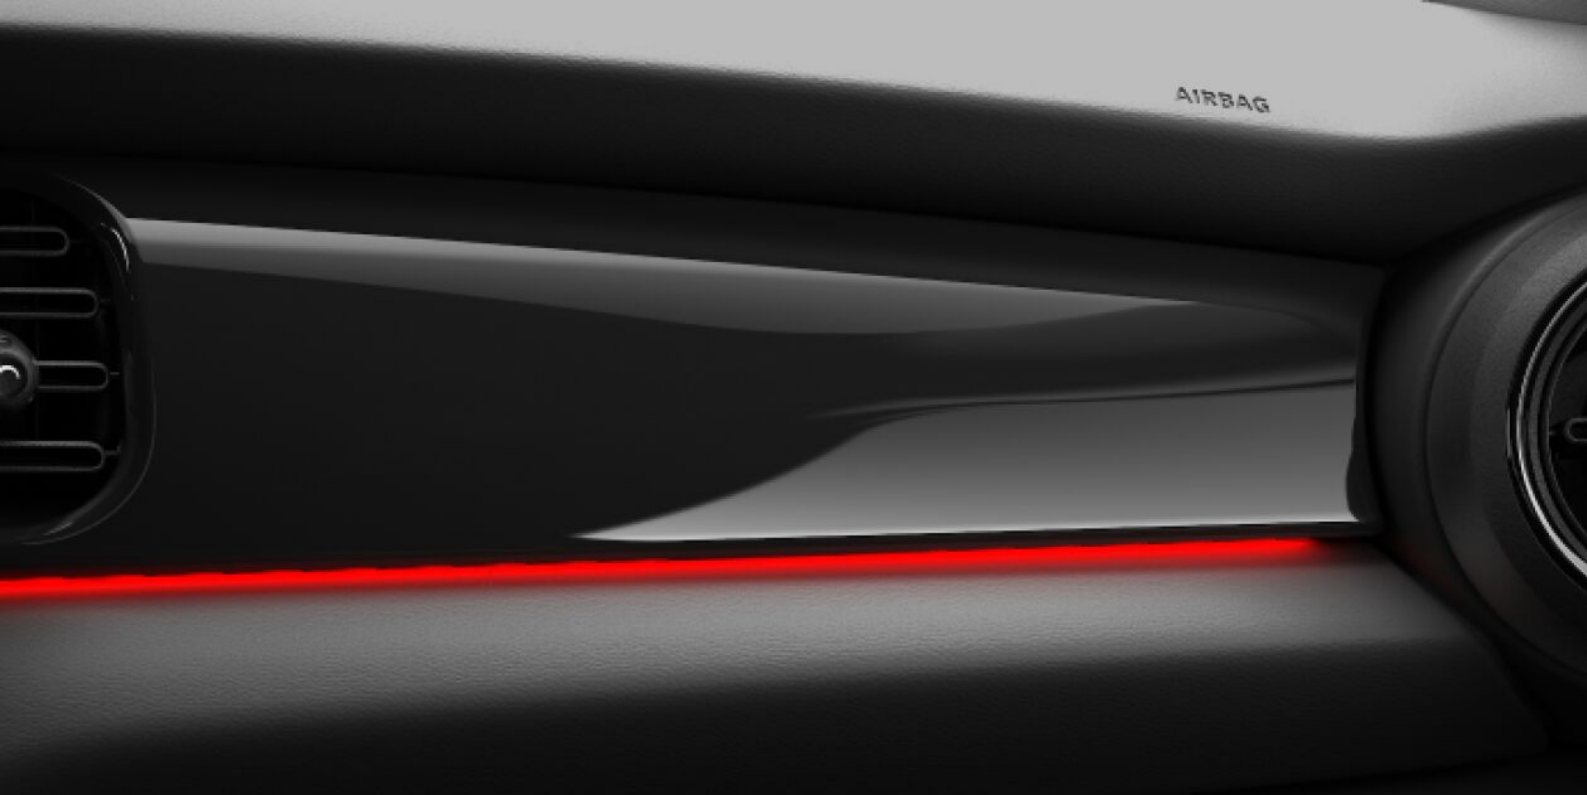

PREIS

Brutto	44.700 €
Auswählte MINI Optionen	3.350 €
Gesamtpreis	48.050 €
MwSt. 19 %	7.672 €
Summe Steuern	7.672 €

Bei den Preisangaben handelt es sich um unverbindliche Empfehlungen des Herstellers und exklusive Überführungskosten. Änderungen und Irrtümer vorbehalten. Umfänge und Kombinationsmöglichkeiten können variieren. Verbindliche Auskünfte gibt Ihnen gern Ihr MINI Partner.