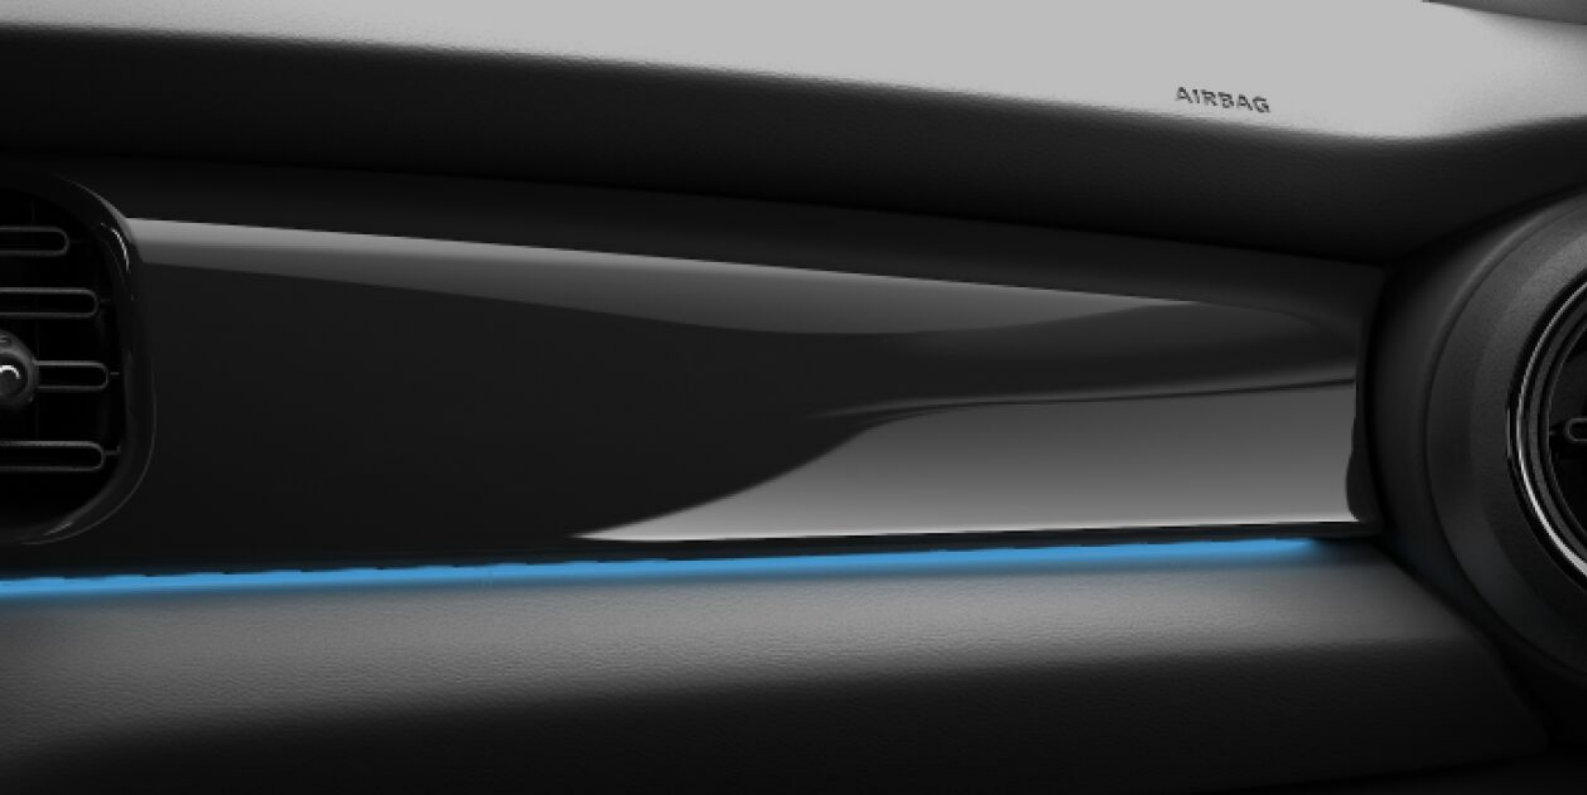

PREIS

Brutto	32.900 €
Auswählte MINI Optionen	6.700 €
Gesamtpreis	39.600 €
MwSt. 19 %	6.323 €
Summe Steuern	6.323 €

Bei den Preisangaben handelt es sich um unverbindliche Empfehlungen des Herstellers und exklusive Überführungskosten. Änderungen und Irrtümer vorbehalten. Umfänge und Kombinationsmöglichkeiten können variieren. Verbindliche Auskünfte gibt Ihnen gern Ihr MINI Partner.