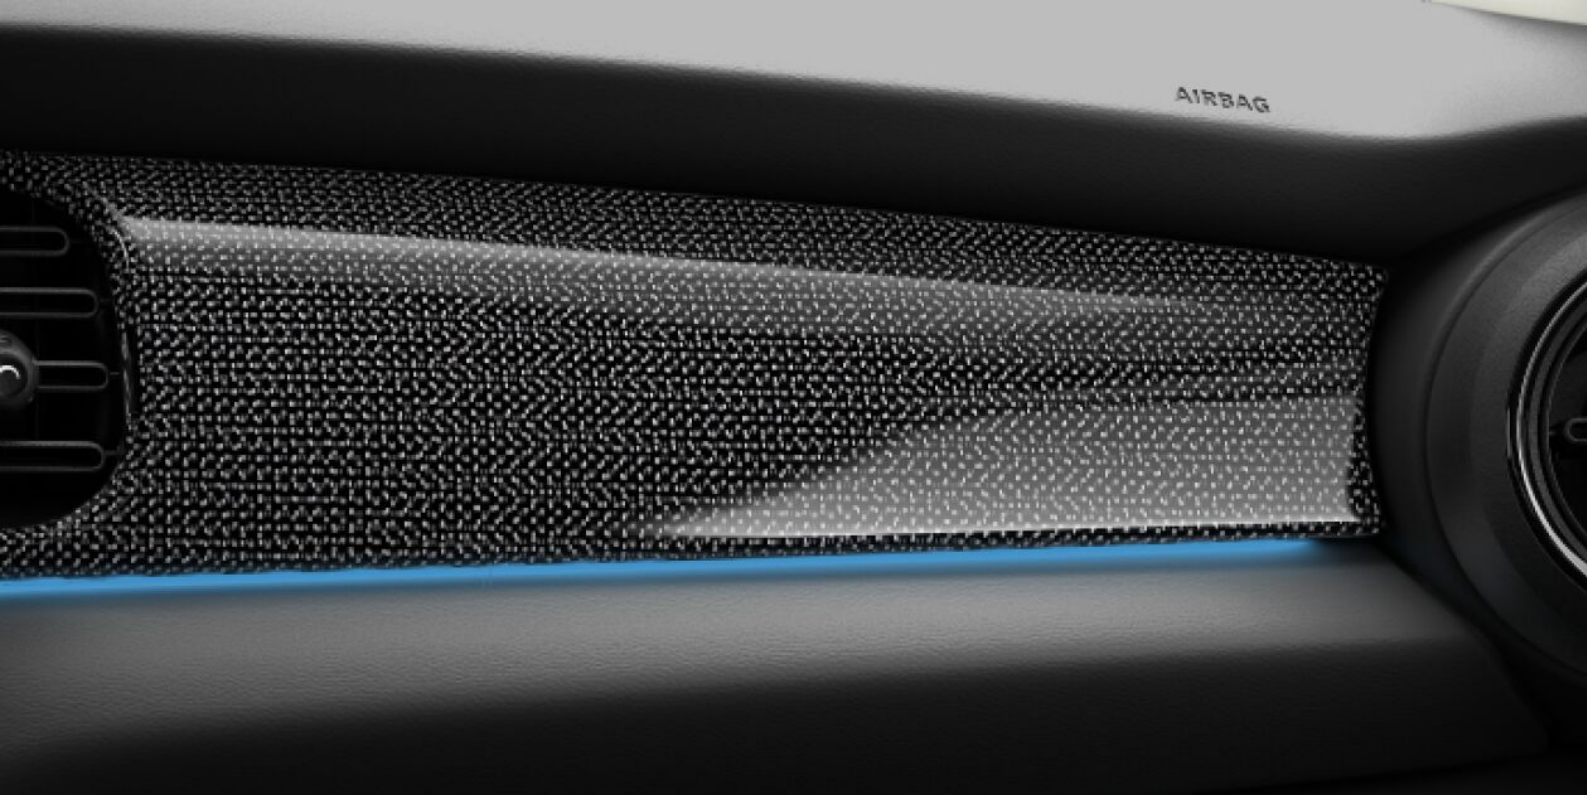

PREIS

35.250 €

Brutto	23.600 €
Optionen	11.650 €
Steuern:	
• MwSt. 19 %	5.628 €
Summe Steuern	5.628 €

Bei den Preisangaben handelt es sich um unverbindliche Empfehlungen des Herstellers und exklusive Überführungskosten. Änderungen und Irrtümer vorbehalten. Umfänge und Kombinationsmöglichkeiten können variieren. Verbindliche Auskünfte gibt Ihnen gern Ihr MINI Partner.