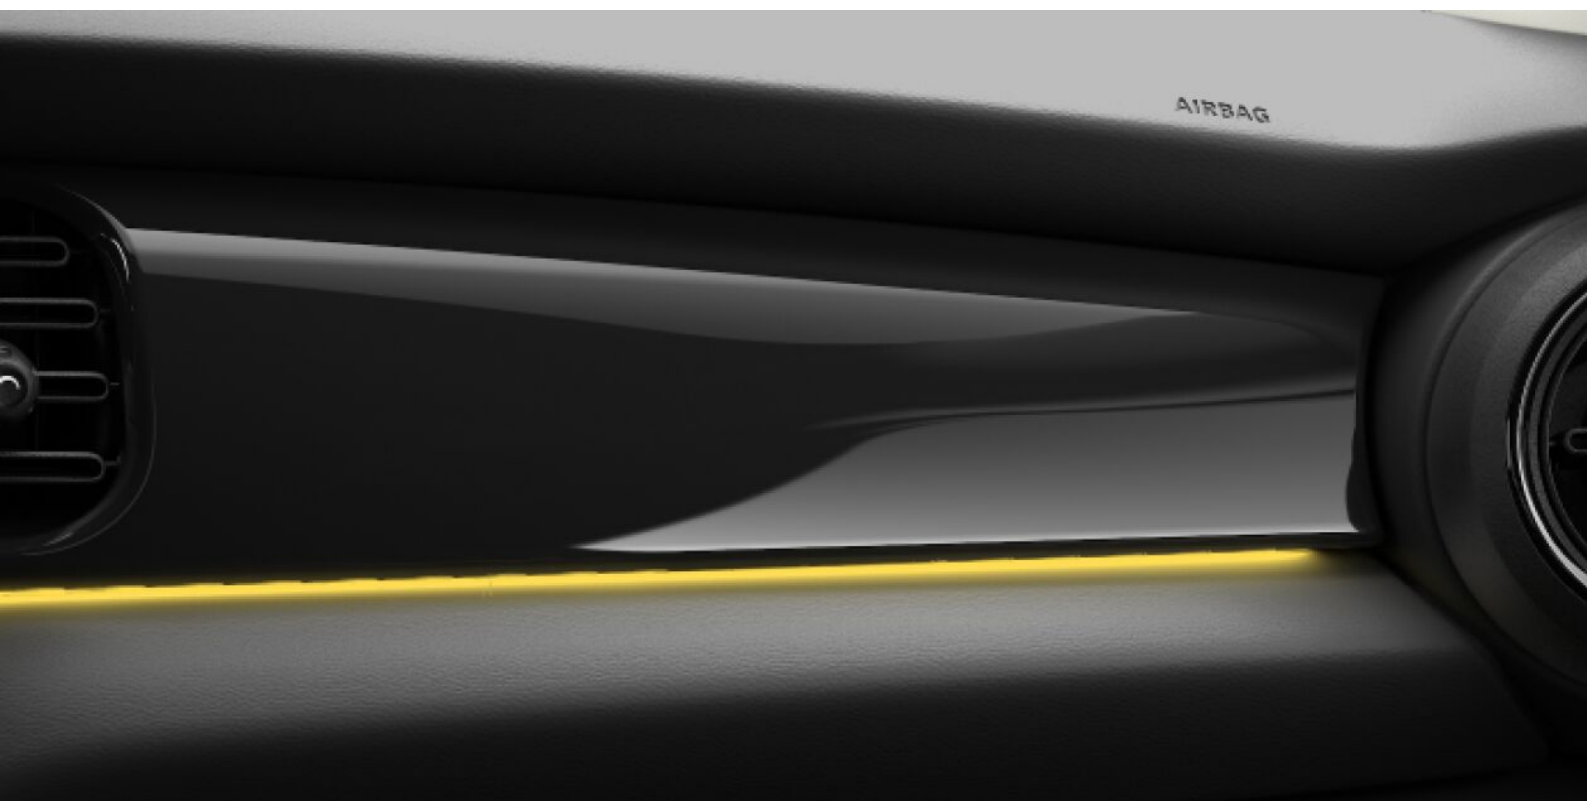

PREIS

Brutto	32.500 €
Auswählte MINI Optionen	6.400 €
Gesamtpreis	38.900 €
MwSt. 19 %	6.211 €
Summe Steuern	6.211 €

Bei den Preisangaben handelt es sich um unverbindliche Empfehlungen des Herstellers und exklusive Überführungskosten. Änderungen und Irrtümer vorbehalten. Umfänge und Kombinationsmöglichkeiten können variieren. Verbindliche Auskünfte gibt Ihnen gern Ihr MINI Partner.