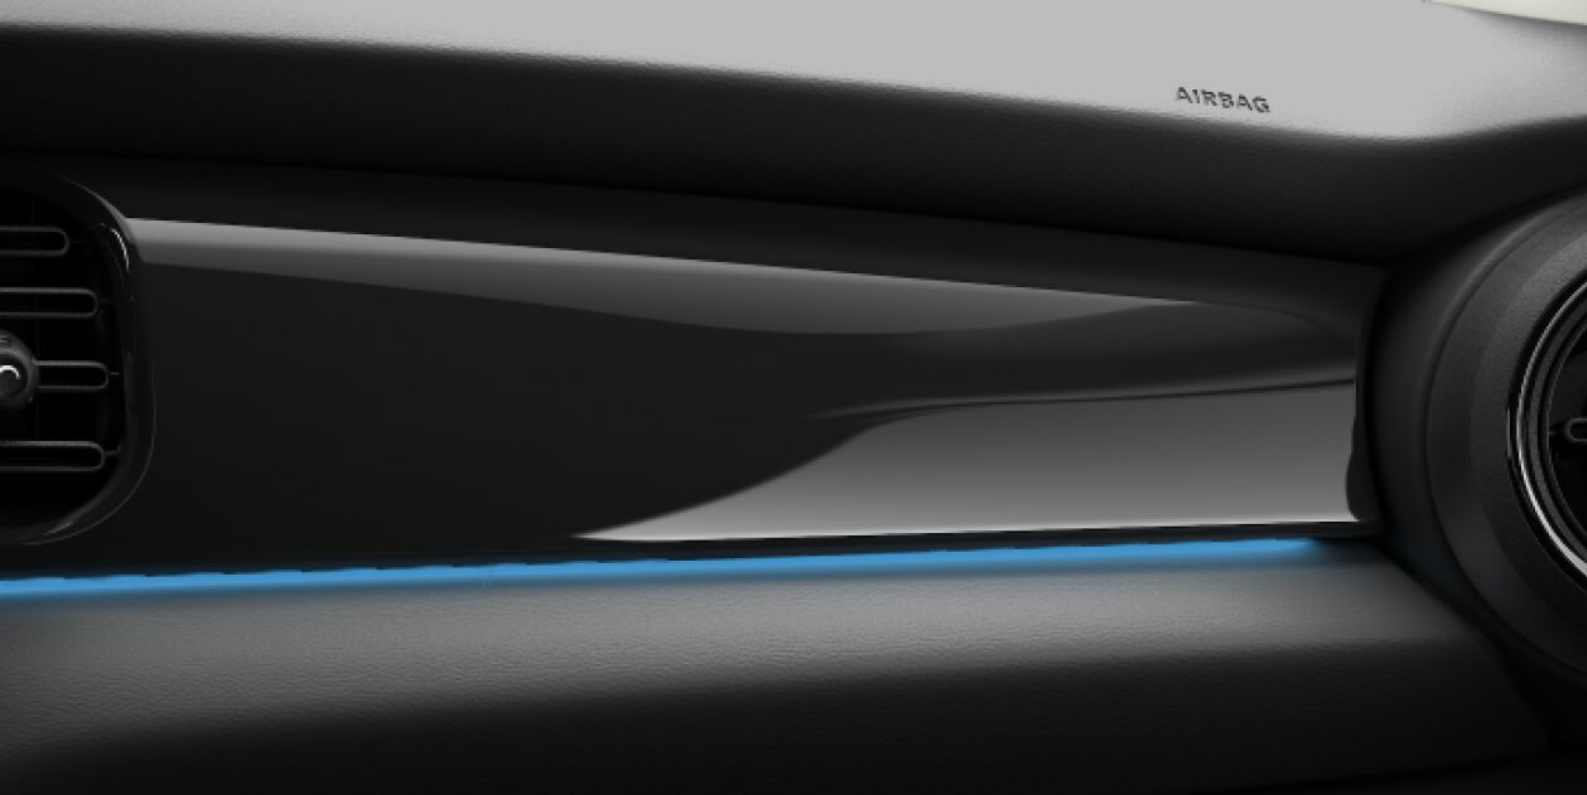

PREIS

32.200 €

Brutto	23.000 €
Optionen	9.200 €
Steuern:	
• MwSt. 19 %	5.141 €
Summe Steuern	5.141 €

Bei den Preisangaben handelt es sich um unverbindliche Empfehlungen des Herstellers und exklusive Überführungskosten. Änderungen und Irrtümer vorbehalten. Umfänge und Kombinationsmöglichkeiten können variieren. Verbindliche Auskünfte gibt Ihnen gern Ihr MINI Partner.