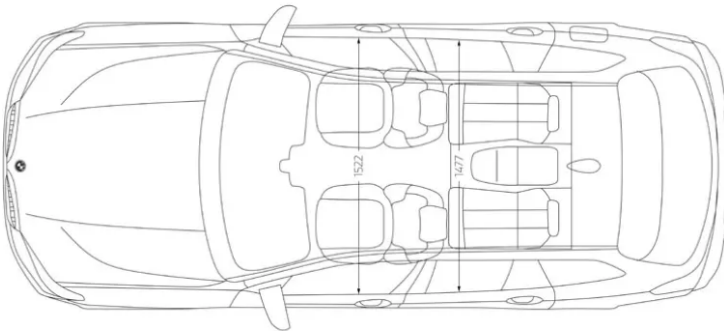

BREITE INKL. SPIEGEL (FAHRER-/BEIFAHRESEITE)

2138 mm (1080 mm / 1058 mm)

ANZAHL DER SITZPLÄTZE

5

RADSTAND / WENDEKREIS

2864 mm (12 m)

GEPÄCKRAUMVOLUMEN

550 Liter - 1600 Liter