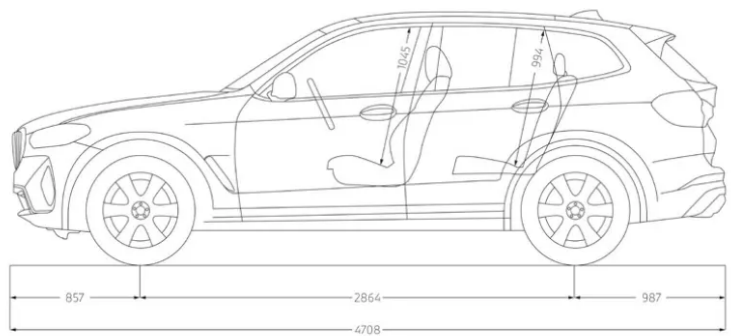

BREITE INKL. SPIEGEL (FAHRER-/BEIFAHRESEITE)

2138 mm (1080 mm / 1058 mm)

ANZAHL DER SITZPLÄTZE

5

RADSTAND / WENDEKREIS

2864 mm (12 m)

GEPÄCKRAUMVOLUMEN

550 Liter - 1600 Liter