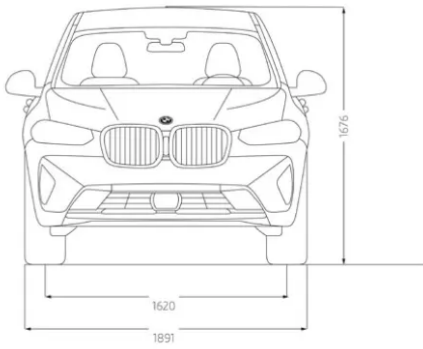

2500 kg

TANKVOLUMEN

68 Liter

ZULADUNG

660 kg

ABMESSUNGEN

LÄNGE / BREITE / HÖHE

4708 mm / 1891 mm / 1676 mm

BREITE INKL. SPIEGEL (FAHRER-/BEIFAHRESEITE)

2138 mm (1080 mm / 1058 mm)

ANZAHL DER SITZPLÄTZE

5

RADSTAND / WENDEKREIS

2864 mm (12 m)

GEPÄCKRAUMVOLUMEN

550 Liter - 1600 Liter