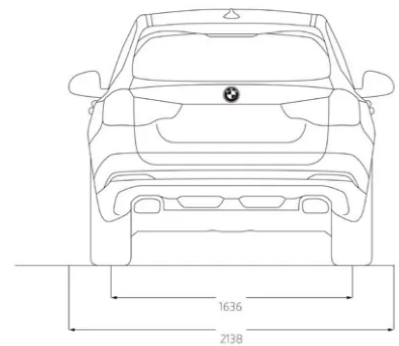

2500 kg

TANKVOLUMEN

68 Liter

ZULADUNG

660 kg

ABMESSUNGEN

LÄNGE / BREITE / HÖHE

4708 mm / 1891 mm / 1676 mm

BREITE INKL. SPIEGEL (FAHRER-/BEIFAHRESEITE)

2138 mm (1080 mm / 1058 mm)

ANZAHL DER SITZPLÄTZE

5

RADSTAND / WENDEKREIS

2864 mm (12 m)

GEPÄCKRAUMVOLUMEN

550 Liter - 1600 Liter