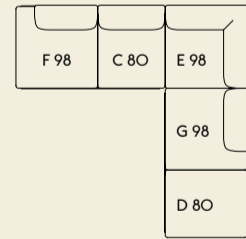

Width — 287 cm / 112.99"
Depth — 287 cm / 112.99"
Seat Depth — 74 cm / 29.2"

5