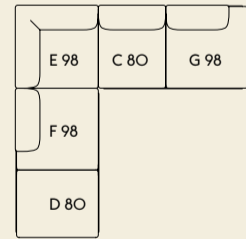

Corner

1

Width — 287 cm / 112.99"
Depth — 287 cm / 112.99"
Seat Depth — 74 cm / 29.2"

2

Width — 287 cm / 112.99"
Depth — 287 cm / 112.99"
Seat Depth — 74 cm / 29.2"

3

Width — 287 cm / 112.99"
Depth — 287 cm / 112.99"
Seat Depth — 74 cm / 29.2"

4

Width — 287 cm / 112.99"
Depth — 287 cm / 112.99"
Seat Depth — 74 cm / 29.2"

5

Width — 287 cm / 112.99"
Depth — 287 cm / 112.99"
Seat Depth — 74 cm / 29.2"

6

Width — 368 cm / 144.88"
Depth — 287 cm / 112.99"
Seat Depth — 74 cm / 29.2"