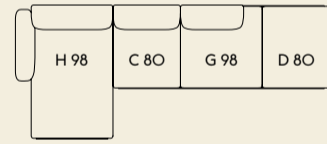

3

Width — 360 cm / 141.73"
Depth — 107 cm / 42.13"
Seat Depth — 74 cm / 29.2"

4

Width — 378 cm / 148.82"
Depth — 169 cm / 66.54"
Seat Depth — 136 cm / 53.6"

5

Width — 378 cm / 148.82"
Depth — 169 cm / 66.54"
Seat Depth — 136 cm / 53.6"

Corner

1

Width — 287 cm / 112.99"
Depth — 287 cm / 112.99"
Seat Depth — 74 cm / 29.2"

2

Width — 287 cm / 112.99"
Depth — 287 cm / 112.99"
Seat Depth — 74 cm / 29.2"

3

Width — 287 cm / 112.99"
Depth — 287 cm / 112.99"
Seat Depth — 74 cm / 29.2"