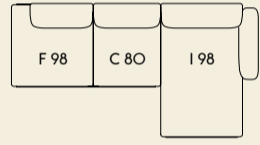

6

Width — 297 cm / 116.93"
Depth — 169 cm / 66.54"
Seat Depth — 136 cm / 53.6"

7

Width — 297 cm / 116.93"
Depth — 169 cm / 66.54"
Seat Depth — 136 cm / 53.6"

8

Width — 297 cm / 116.93"
Depth — 169 cm / 66.54"
Seat Depth — 136 cm / 53.6"