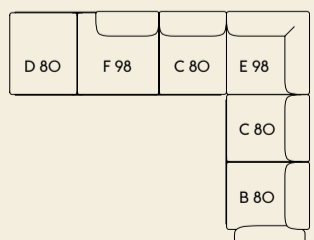

Corner

1

Width — 287 cm / 112.99"
Depth — 287 cm / 112.99"
Seat Depth — 74 cm / 29.2"

2

Width — 287 cm / 112.99"
Depth — 287 cm / 112.99"
Seat Depth — 74 cm / 29.2"

3

Width — 287 cm / 112.99"
Depth — 287 cm / 112.99"
Seat Depth — 74 cm / 29.2"

4

Width — 287 cm / 112.99"
Depth — 287 cm / 112.99"
Seat Depth — 74 cm / 29.2"

5

Width — 287 cm / 112.99"
Depth — 287 cm / 112.99"
Seat Depth — 74 cm / 29.2"

6

Width — 368 cm / 144.88"
Depth — 287 cm / 112.99"
Seat Depth — 74 cm / 29.2"