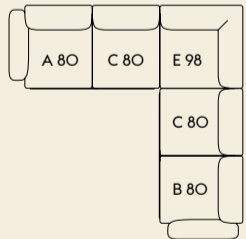

3

Width — 360 cm / 141.73"
Depth — 107 cm / 42.13"
Seat Depth — 74 cm / 29.2"

4

Width — 378 cm / 148.82"
Depth — 169 cm / 66.54"
Seat Depth — 136 cm / 53.6"

5

Width — 378 cm / 148.82"
Depth — 169 cm / 66.54"
Seat Depth — 136 cm / 53.6"

Corner

1

Width — 287 cm / 112.99"
Depth — 287 cm / 112.99"
Seat Depth — 74 cm / 29.2"

2

Width — 287 cm / 112.99"
Depth — 287 cm / 112.99"
Seat Depth — 74 cm / 29.2"

3

Width — 287 cm / 112.99"
Depth — 287 cm / 112.99"
Seat Depth — 74 cm / 29.2"