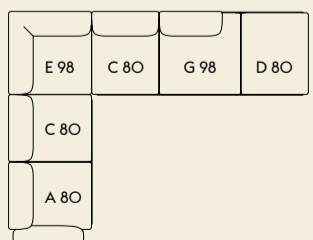

Width — 368 cm / 144.88"
Depth — 287 cm / 112.99"
Seat Depth — 74 cm / 29.2"

7