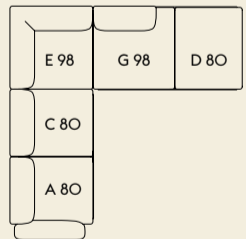

Corner

1

Width — 287 cm / 112.99"
Depth — 287 cm / 112.99"
Seat Depth — 74 cm / 29.2"

2

Width — 287 cm / 112.99"
Depth — 287 cm / 112.99"
Seat Depth — 74 cm / 29.2"

3

Width — 287 cm / 112.99"
Depth — 287 cm / 112.99"
Seat Depth — 74 cm / 29.2"