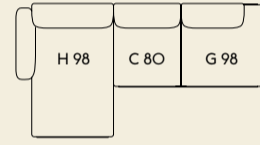

Width — 297 cm / 116.93"
Depth — 169 cm / 66.54"
Seat Depth — 136 cm / 53.6"